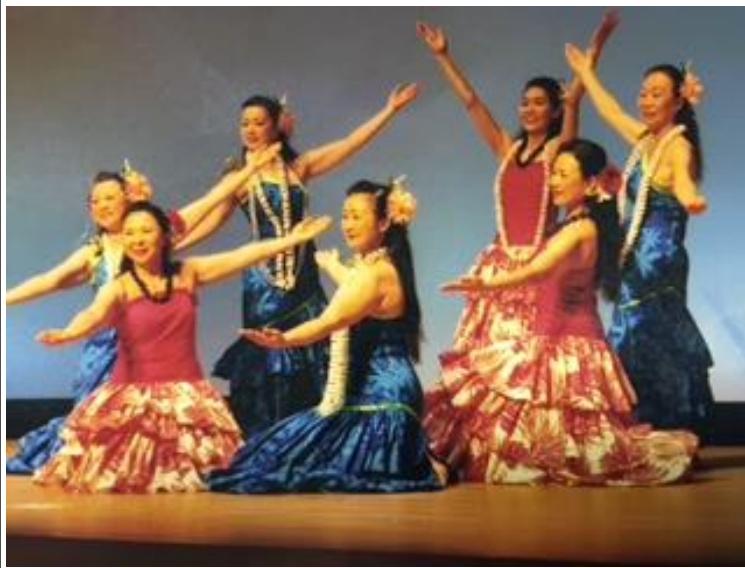

## <Lealea Olioli>

レアレアオリオリとは、「すごく楽しい」という意味!!

現在子ども19名、大人21名で、年齢は3歳～70歳台の方々が楽しくフラダンスを踊っています。

活動は、高齢者施設の慰問や老人会の余興、地域のお祭り、文化祭などに参加させていただいています。

今後はフラダンスが身近になり、毎日の体操のように多くの方々の健康に役立つものになるような活動をしていきたいと思っています。