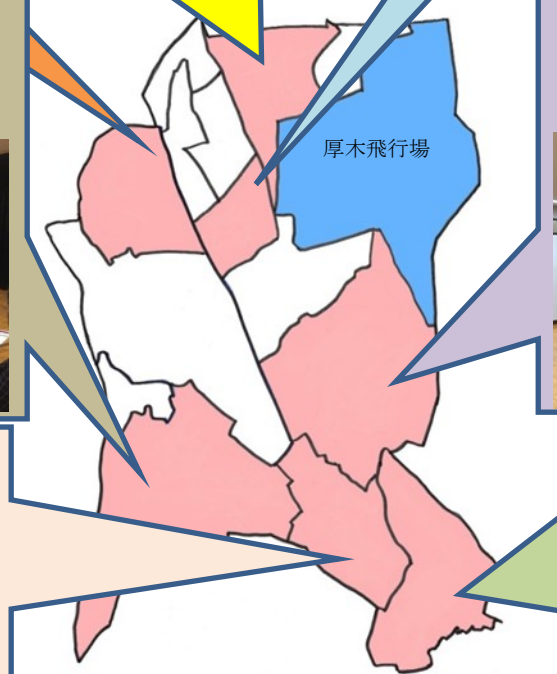

6 小園
平成30年3月14日発足
毎月第3水曜日 19時
小園自治会館

7 大上
平成30年3月15日発足
毎月第3木曜日 8時30分
大上自治会館

1 寺尾南
平成29年3月9日発足
毎月第3火曜日 15時
寺尾南自治会館

3 吉岡
平成29年4月6日発足
毎月第2木曜日 19時
吉岡自治会館

4 中村
平成29年10月10日発足
毎月第2月曜日 19時
中村自治会館

5 落合
平成30年3月11日発足
毎月第2日曜日 10時
落合ふれあいの家

2 上土棚
平成29年3月26日発足
毎月第2月曜日 10時
泉正園

※番号は発足の順番です

今後、残り7地区において、自治会や地区社協の協力をいただき、模擬井戸端会議体験ワークショップなどを開催し、多様な主体（地域住民のみならず、施設や商店、事業所も参加する）による新しい地域福祉の仕組みを作って参ります。ご興味のある方はぜひご参加ください。