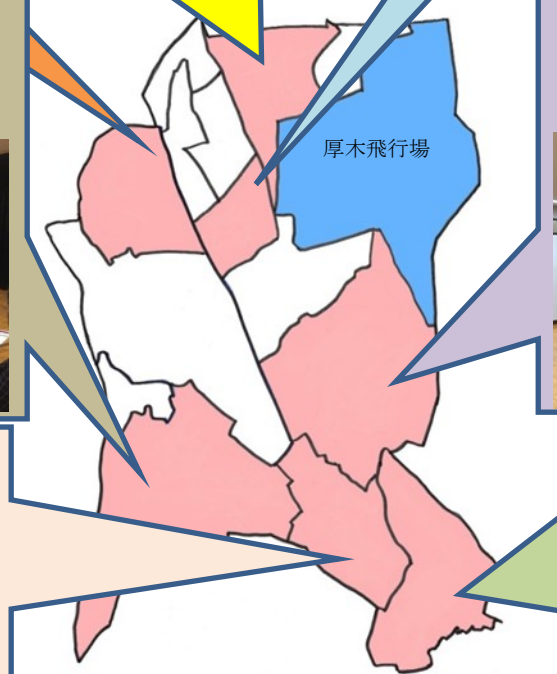

6 小園
平成30年3月14日発足
毎月第3水曜日 19時
小園自治会館

7 大上
平成30年3月15日発足

1 寺尾南
平成29年3月9日発足
毎月第3火曜日 15時
寺尾南自治会館

3 吉岡
平成29年4月6日発足
毎月第2木曜日 19時
吉岡自治会館

4 中村
平成29年10月10日発足
毎月第2月曜日 19時
中村自治会館

5 落合
平成30年3月11日発足
毎月第2日曜日 10時
落合ふれあいの家

2 上土棚
平成29年3月26日発足
毎月第2月曜日 10時
泉正園

※番号は発足の順番です

今後、残り7地区において、自治会や地区社協の協力をいただき、模擬井戸端会議体験ワークショップなどを開催し、多様な主体（地域住民のみならず、施設や商店、事業所も参加する）による新しい地域福祉の仕組みを作って参ります。ご興味のある方はぜひご参加ください。