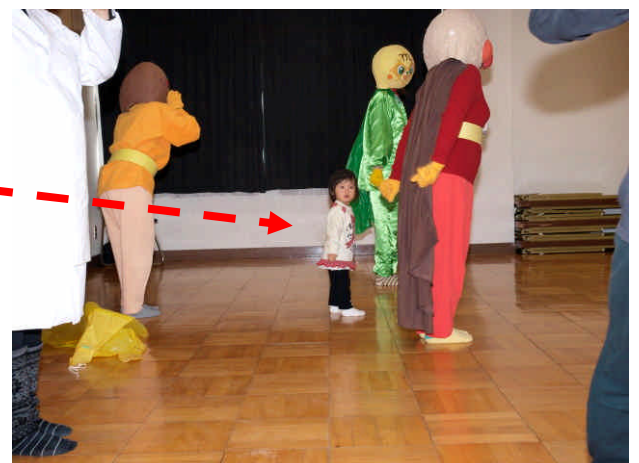

写真で見る、中村地区社協の活動

中村地区社会福祉協議会

平成 21 年 1 2 月、子育てひろば「いちご」。

クリスマス会

子育てひろば「いちご」は12月9日(水)、クリスマス会として開催しました。当日、10組、12名のお子さんとお母さん、8名のスタッフ、綾南カップの会5名の方総勢35名、大変賑やかなクリスマス会となりました。

クリスマス会入場まで、控え室でお遊び

いよいよカップの会の皆様入場、人気はアンパンマン！

みんなでアンパンマン体操の始まり！

あまりの楽しさに、カップの会の皆さんと一緒にしまいました。

みんなノリノリ
とまりません!

いよいよお待ちかね、クリスマスプレゼント！手作りの
クリスマスカード
も大好評。

今回参加の皆さん。